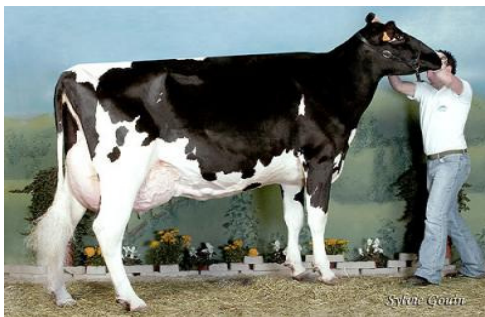

MANTOÑO LAURIN GYPSIA

ESPH2703161946

ES031108840128

22/05/2009

Den- K Marshall LAURIN

Bos Mantoño allen Gypsia
MB 88

Canyon- Breeze ALLEN

Bos Igniter VALIOSA
EX 90

Summershade IGNITER

Braedale BALER TWINE
MB 88

Madre de Goldwyn
Vaca Mundial del año 2,008

De la familia de GYPSY GRAND

2 Vaca mundial del año en su pedigree

123 estrellas en su genealogía

Del mismo origen que GOLDWYN, WINDBROOK

STANLEY CUP- WINDHAMMER, 2ND WIND

2ND SLEEP.

Una de las familias más influyentes de los últimos años.

4 MADRE

Braedale GYPSY Grand

MB 86

Vaca mundial del año 2,006

5 MADRE

Braedale MOONRIVER

BB83

6 MADRE

Sunnylodge Chief VICK

MB 86

7 MADRE

Sunnylodge Elevation jan

mb 87

8 MADRE

Sunnylodge Fond VICKIE

MB 85

Bos Igniter Valiosa