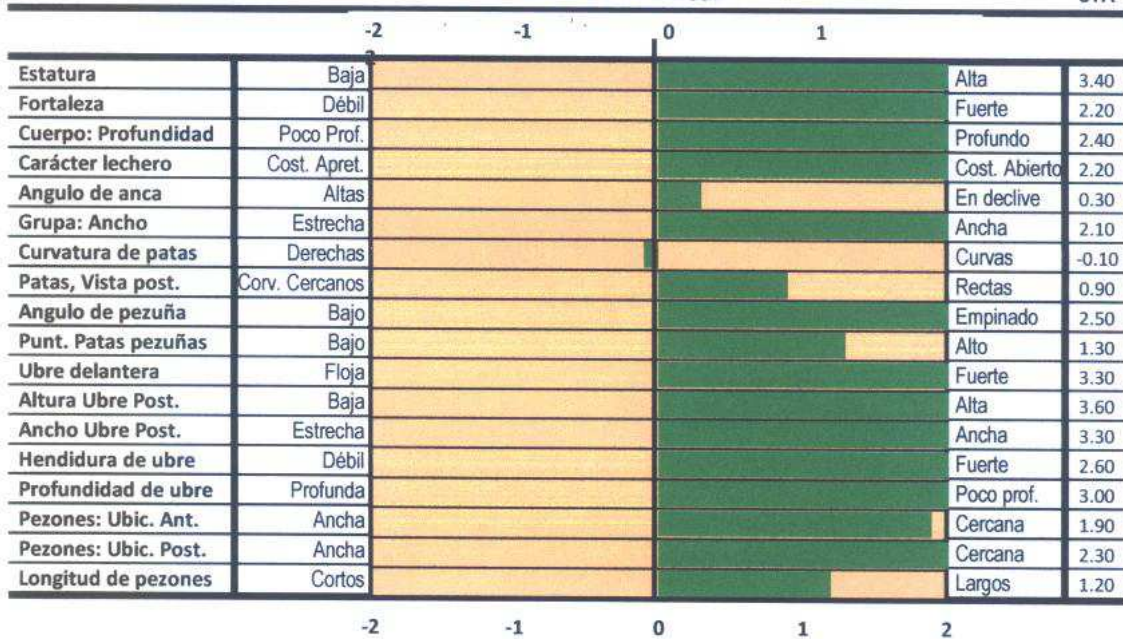

ESPH4503509469

SONIA

01/12/11
ES040703422160.

RAQUEL HILL 2160

USDA Producción y HA-USA Tipo

Hijas/Hatos	G/G	Merito Neto	+478\$
Leche	+1243	Conf.	71%Conf
Grasa	+42	GTPi	+2082
Grasa %	-0.01%	Tipo	+2.93
Proteina	+28	Comp.Ubre	+2.79
Proteina %	-0.04%	Comp. Patas y Pez.	+1.42

HA - USA Perfil Lineal

Vida productiva:	+2.9
Tasa preñez Hijas:	+0.3
SCS	+2.5
Facilidad parto Toro:	9%
Facilidad parto Hijas:	7%
Tasa natimuertos Toro:	8.7%
Tasa natimuertos Hijas:	5.4%

your Profit partner